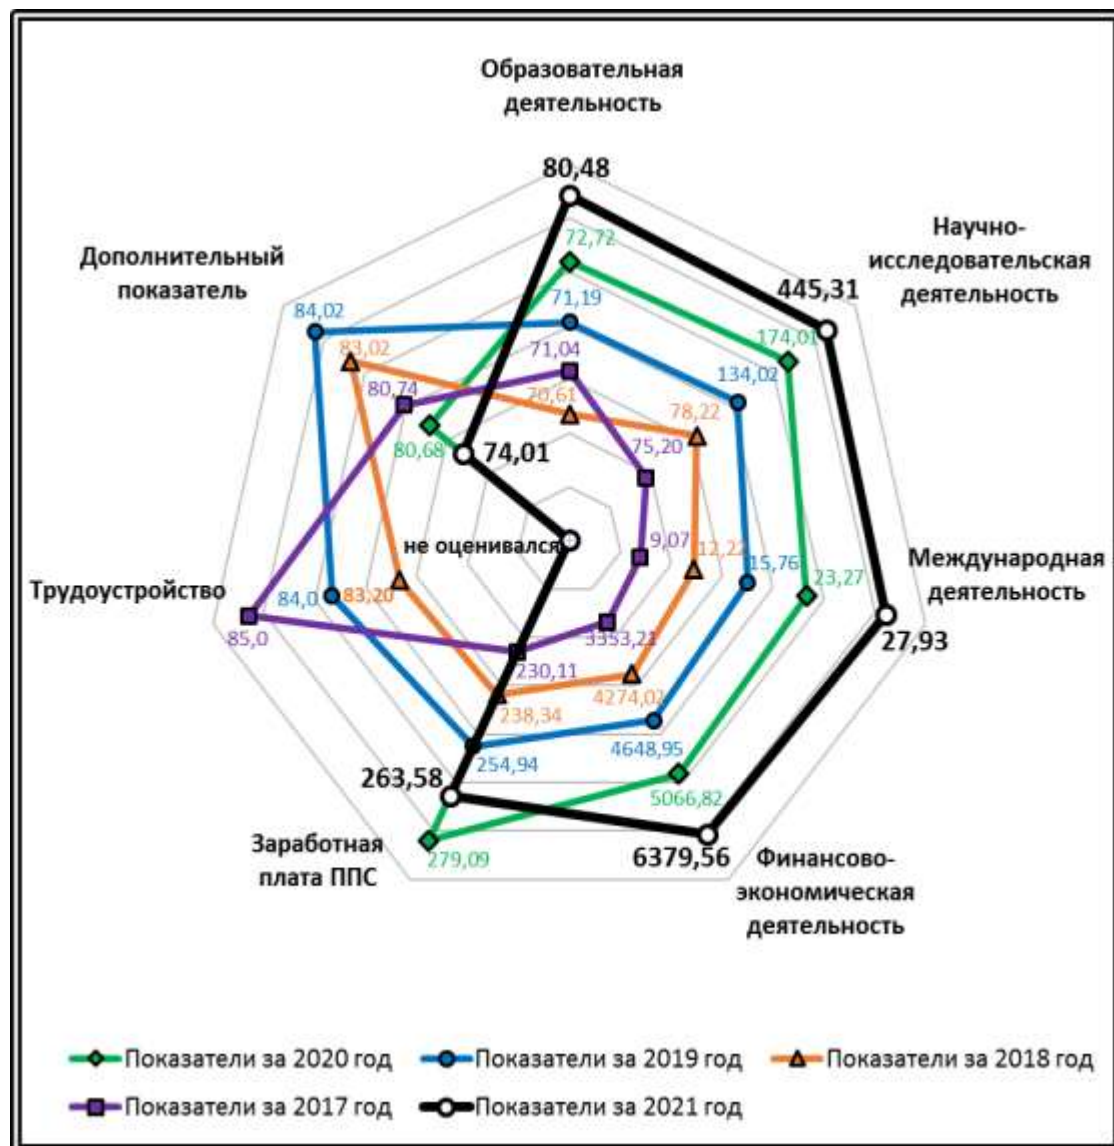

Башкирский государственный медицинский университет

Динамика целевых показателей эффективности вуза за 2017-2021 гг.

Наименование показателя	Показатели за 2017 год	Показатели за 2018 год	Показатели за 2019 год	Показатели за 2020 год	Показатели за 2021 год
Образовательная деятельность	71,04 ↑	70,61 ↓	71,19 ↑	72,72 ↑	80,48 ↑
Научно-исследовательская деятельность	75,20 ↑	78,22 ↑	134,02 ↑	174,01 ↑	445,31 ↑
Международная деятельность	9,07 ↑	12,22 ↑	15,76 ↑	23,27 ↑	27,93 ↑
Финансово-экономическая деятельность	3353,21 ↑	4274,02	4648,95 ↑	5066,82 ↑	6379,56 ↑
Зарплата ППС	230,11 ↑	238,34 ↑	254,94 ↑	279,09 ↑	263,58 ↓
Трудоустройство	85,00	83,20 ↓	84,00 ↑	не оценивалось	не оценивалось
Дополнительный показатель	80,74 ↑	83,02 ↑	84,02 ↑	80,68 ↓	74,01 ↓