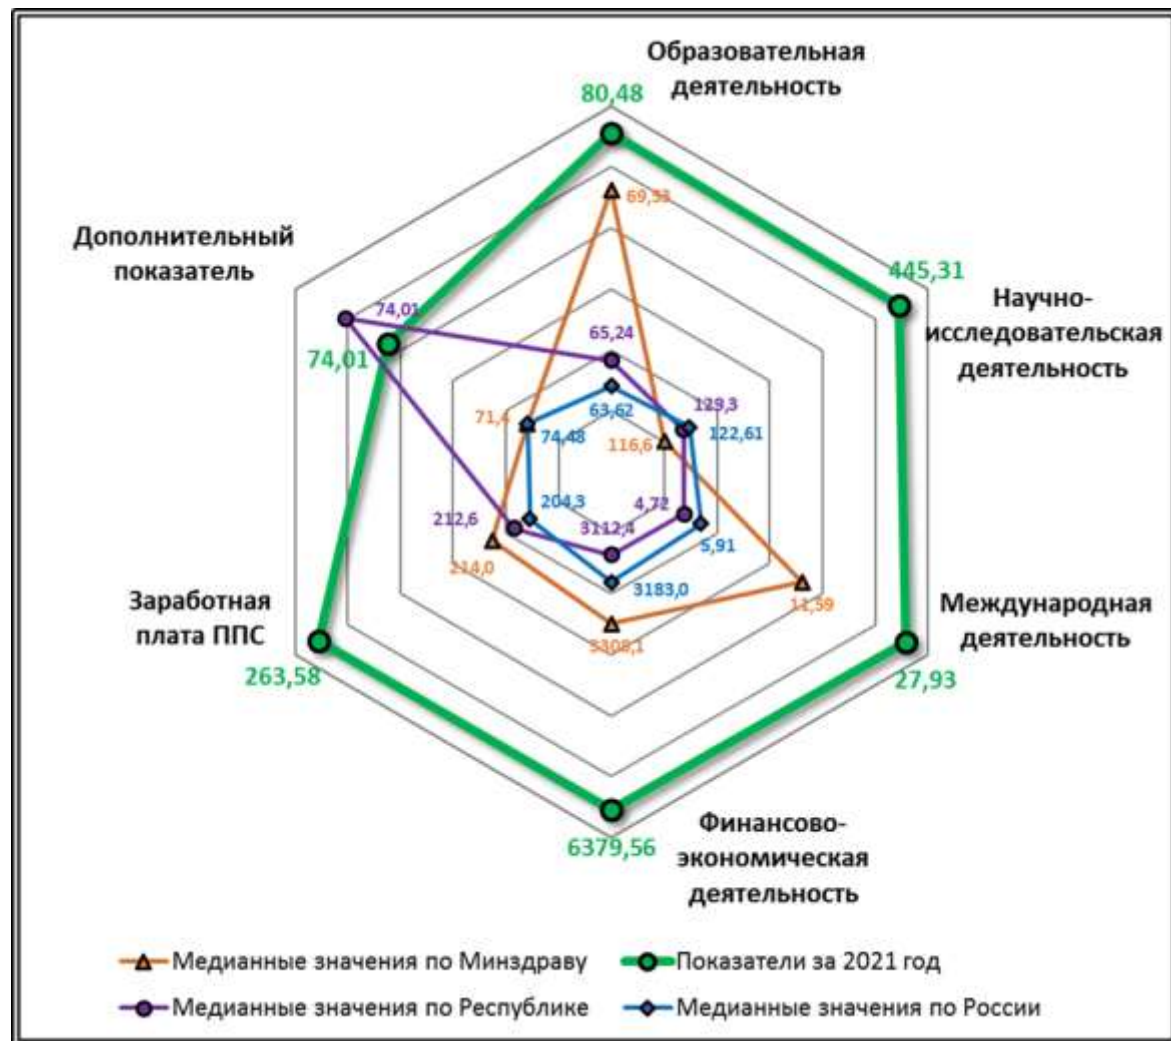

Башкирский государственный медицинский университет

Целевые показатели эффективности вуза за 2021 г.

Наименование показателя	Показатели за 2021 год	Медианные значения по России	Медианные значения по Республике	Медианные значения по Минздраву
Образовательная деятельность	80,48	63,62	65,24	69,53
Научно-исследовательская деятельность	445,31	122,6	129,3	116,6
Международная деятельность	27,93	5,91	4,72	11,59
Финансово-экономическая деятельность	6379,56	3183,0	3112,4	3308,1
Зарплата ППС	263,58	204,3	212,6	214,0
Дополнительный показатель	74,01	71,48	74,01	71,4