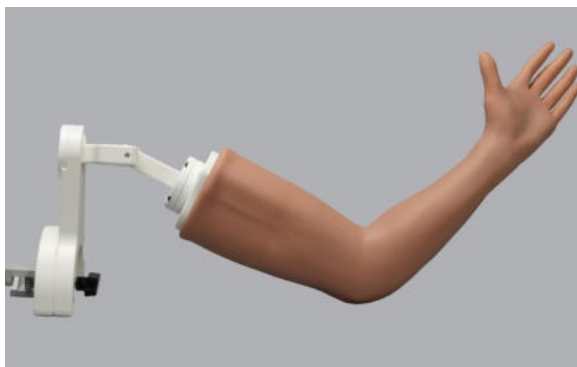

Тренажер для закрытой репозиции перелома и гипсования руки

Фантом представляет собой реалистично выполненную модель левой руки от верхней трети плеча до кончиков пальцев кисти.

Характеристики:

- ✓ предназначен для отработки закрытой ручной репозиции перелома под рентгенологическим контролем (электронно-оптический преобразователь – С-дуга) с последующим наложением гипсовой повязки.
- ✓ Внутри фантома расположена анатомически точная имитация костей руки с подвижными суставами и переломом Коллиса (перелом дистального конца лучевой кости).
- ✓ Многопозиционный универсальный зажим позволяет регулировать положение фантома руки при выполнении манипуляций.